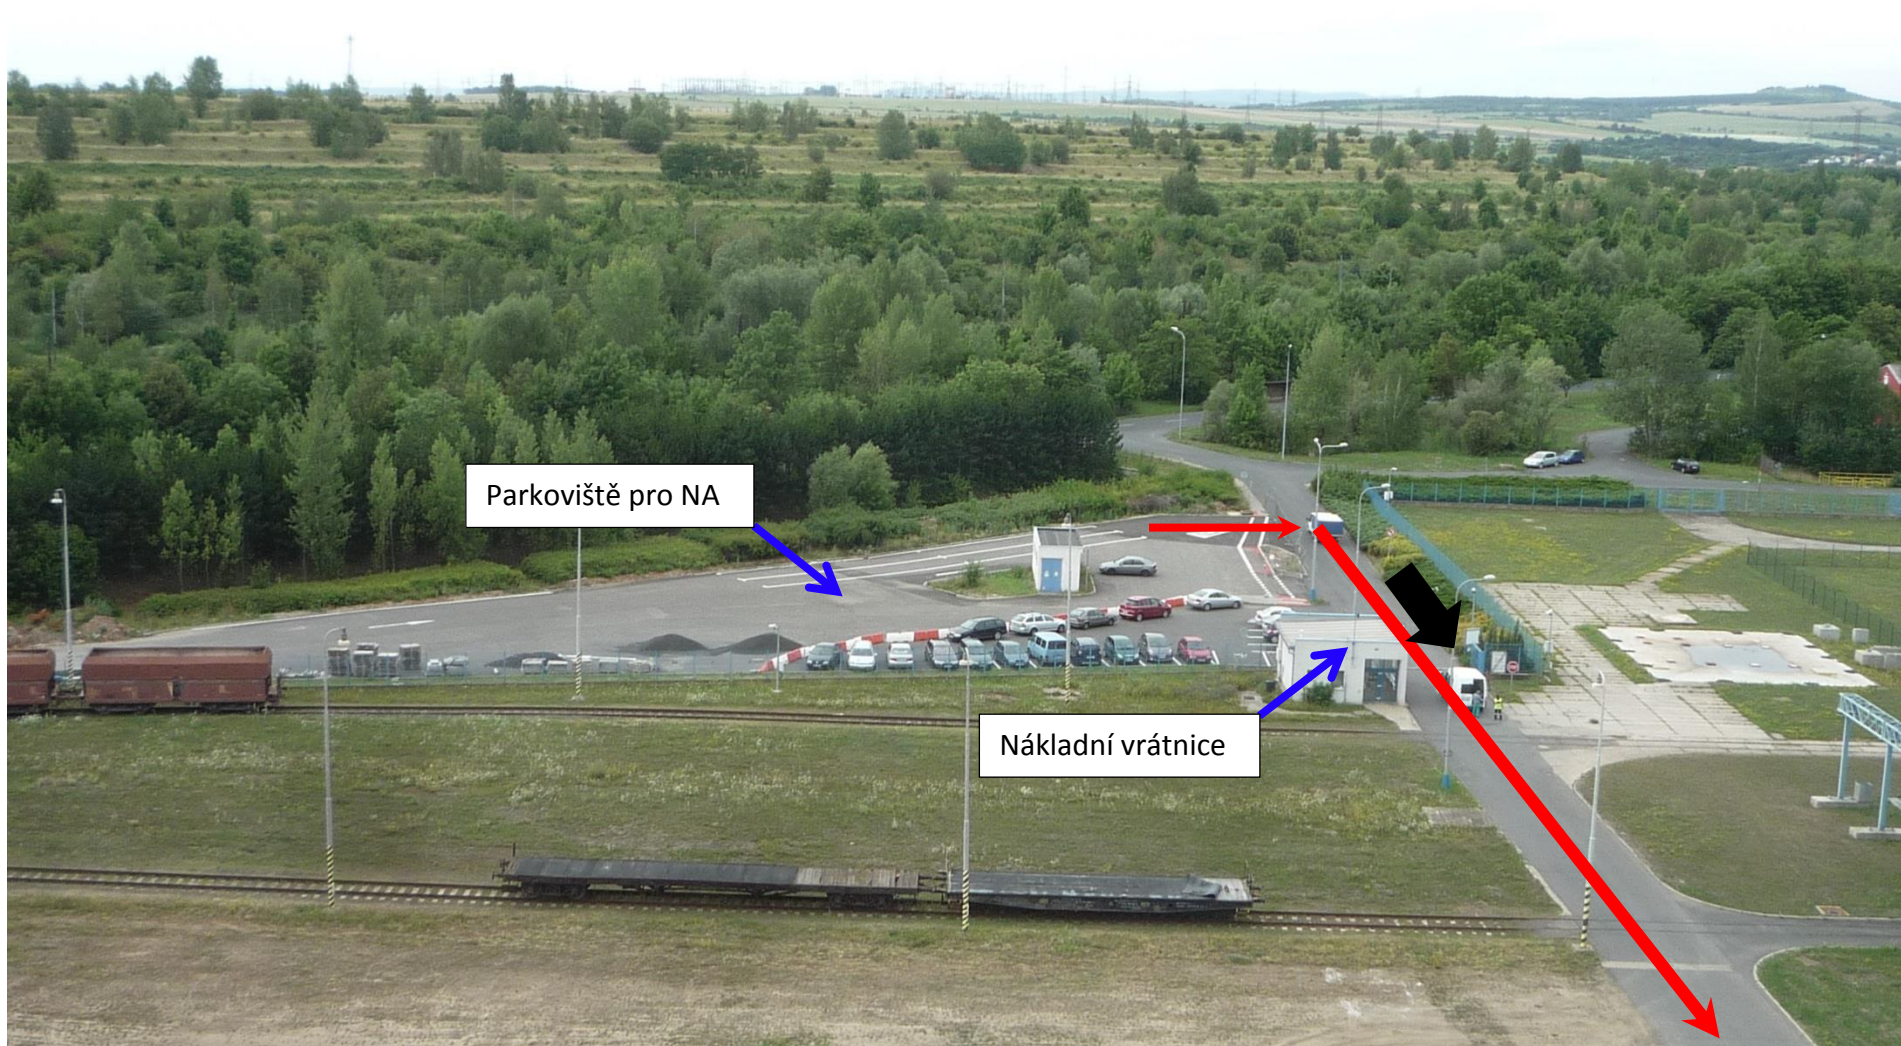

Parkoviště pro NA a příjezdová komunikace k DC v ETU

LEGENDA:

Vjezd do areálu – nákladní vrátnice

Vyznačení trasy na komunikaci – do prostoru DC ET

SITUACE č.1